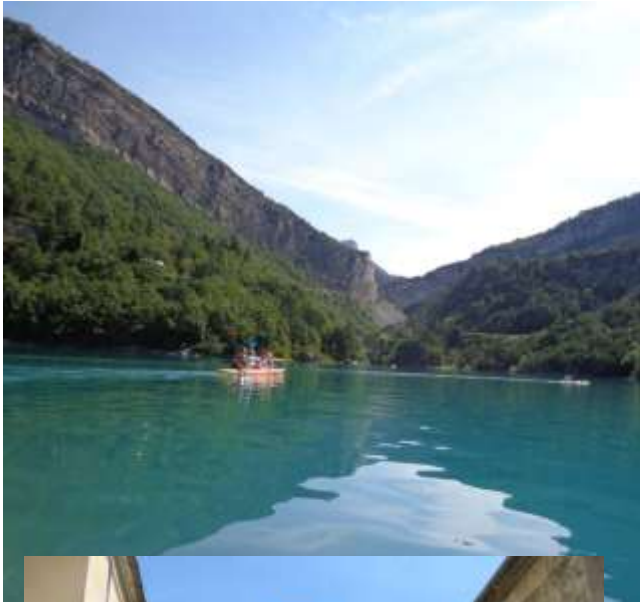

Notre environnement : nature et patrimoine près d'Annot (04)

Le train Nice-Digne (4/jour) s'arrête ici juste devant le centre, visible à 30mètres dans le fond.